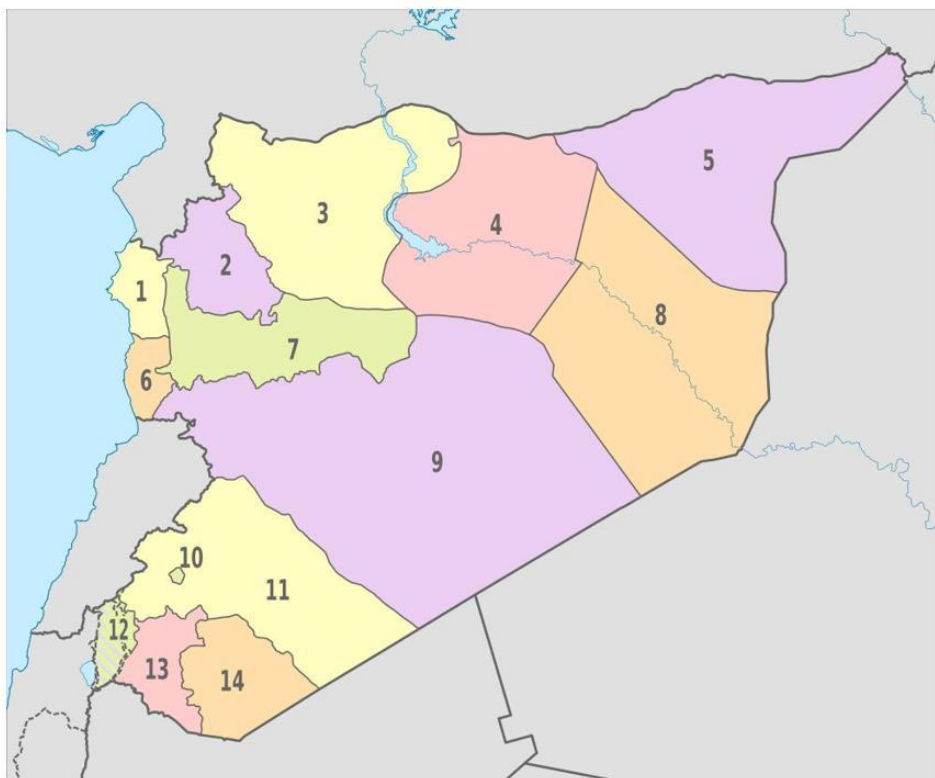

SÍRIA MAPAS

SÍRIA NA REGIÃO

CIDADES SÍRIAS

N.º	Província	Capital
1	Latakia	Latakia
2	Idlib	Idlib
3	Alepo	Alepo
4	Al-Raqqah	Al-Raqqah
5	Al-Hasakah	Al Hasakah
6	Tartus	Tartus
7	Hama	Hama
8	Deir ez-Zor	Deir ez-Zor
9	Homs	Homs
10	Damasco	-
11	Rif Dimashq	-
12	Quneitra	Quneitra
13	Daraa	Daraa
14	Al-Suwayda	Al-Suwayda