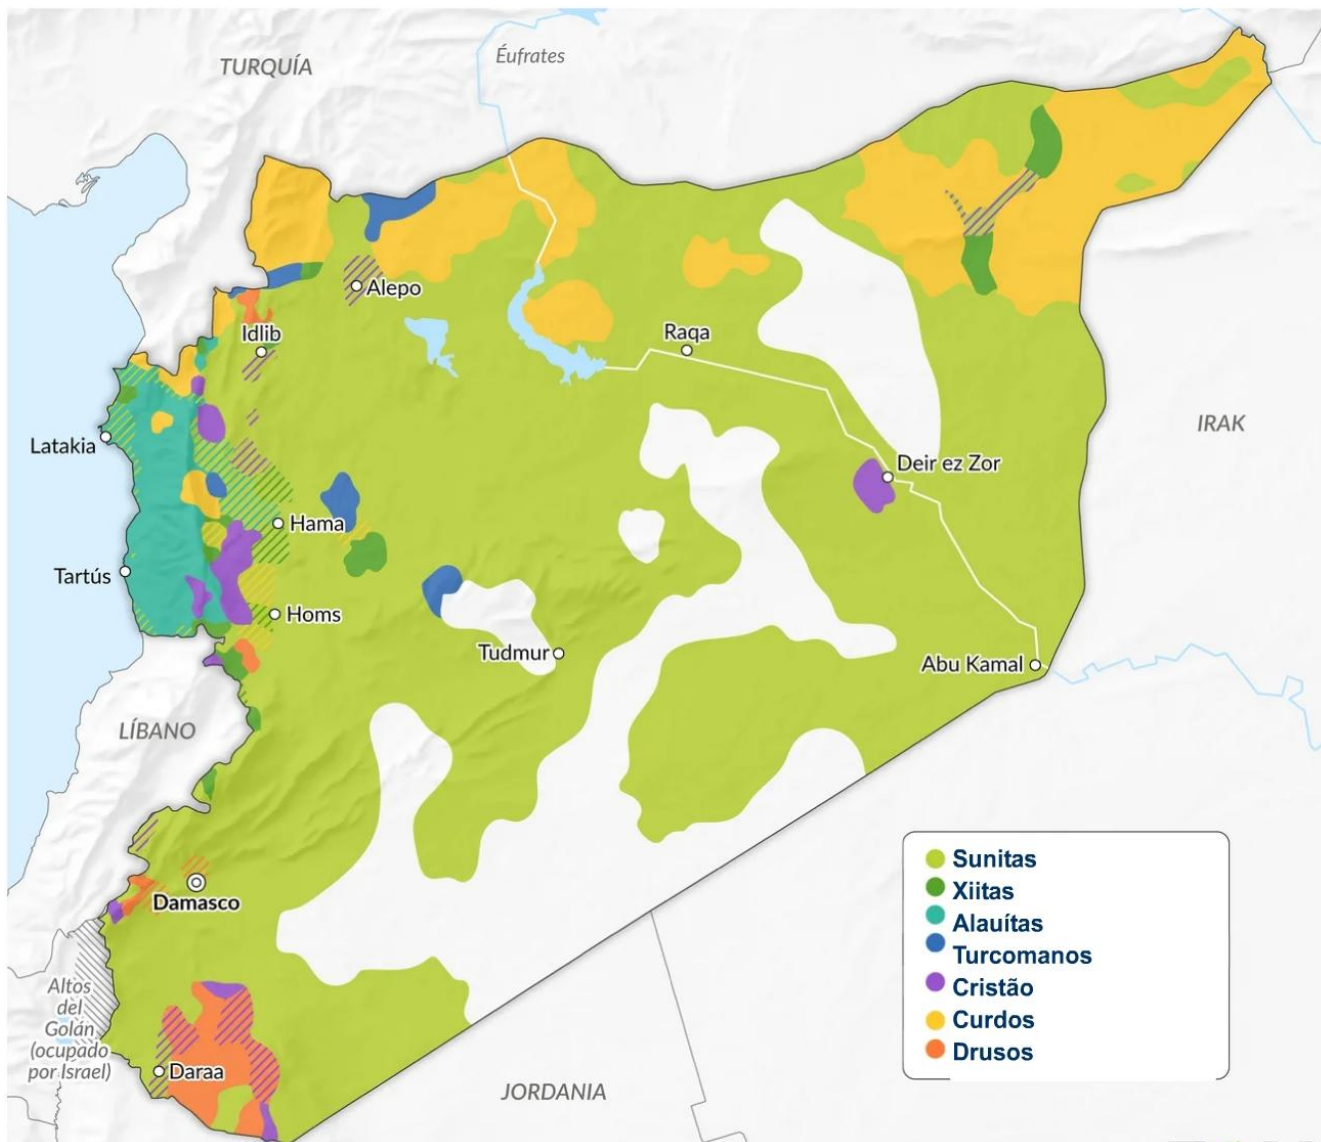

CIDADES SÍRIAS – RELIGIÕES, CRENÇAS E SEITAS

Paulo Dirceu Dias

paulodias@pdias.com.br

<https://www.pdias.com.br/>

Sorocaba - SP